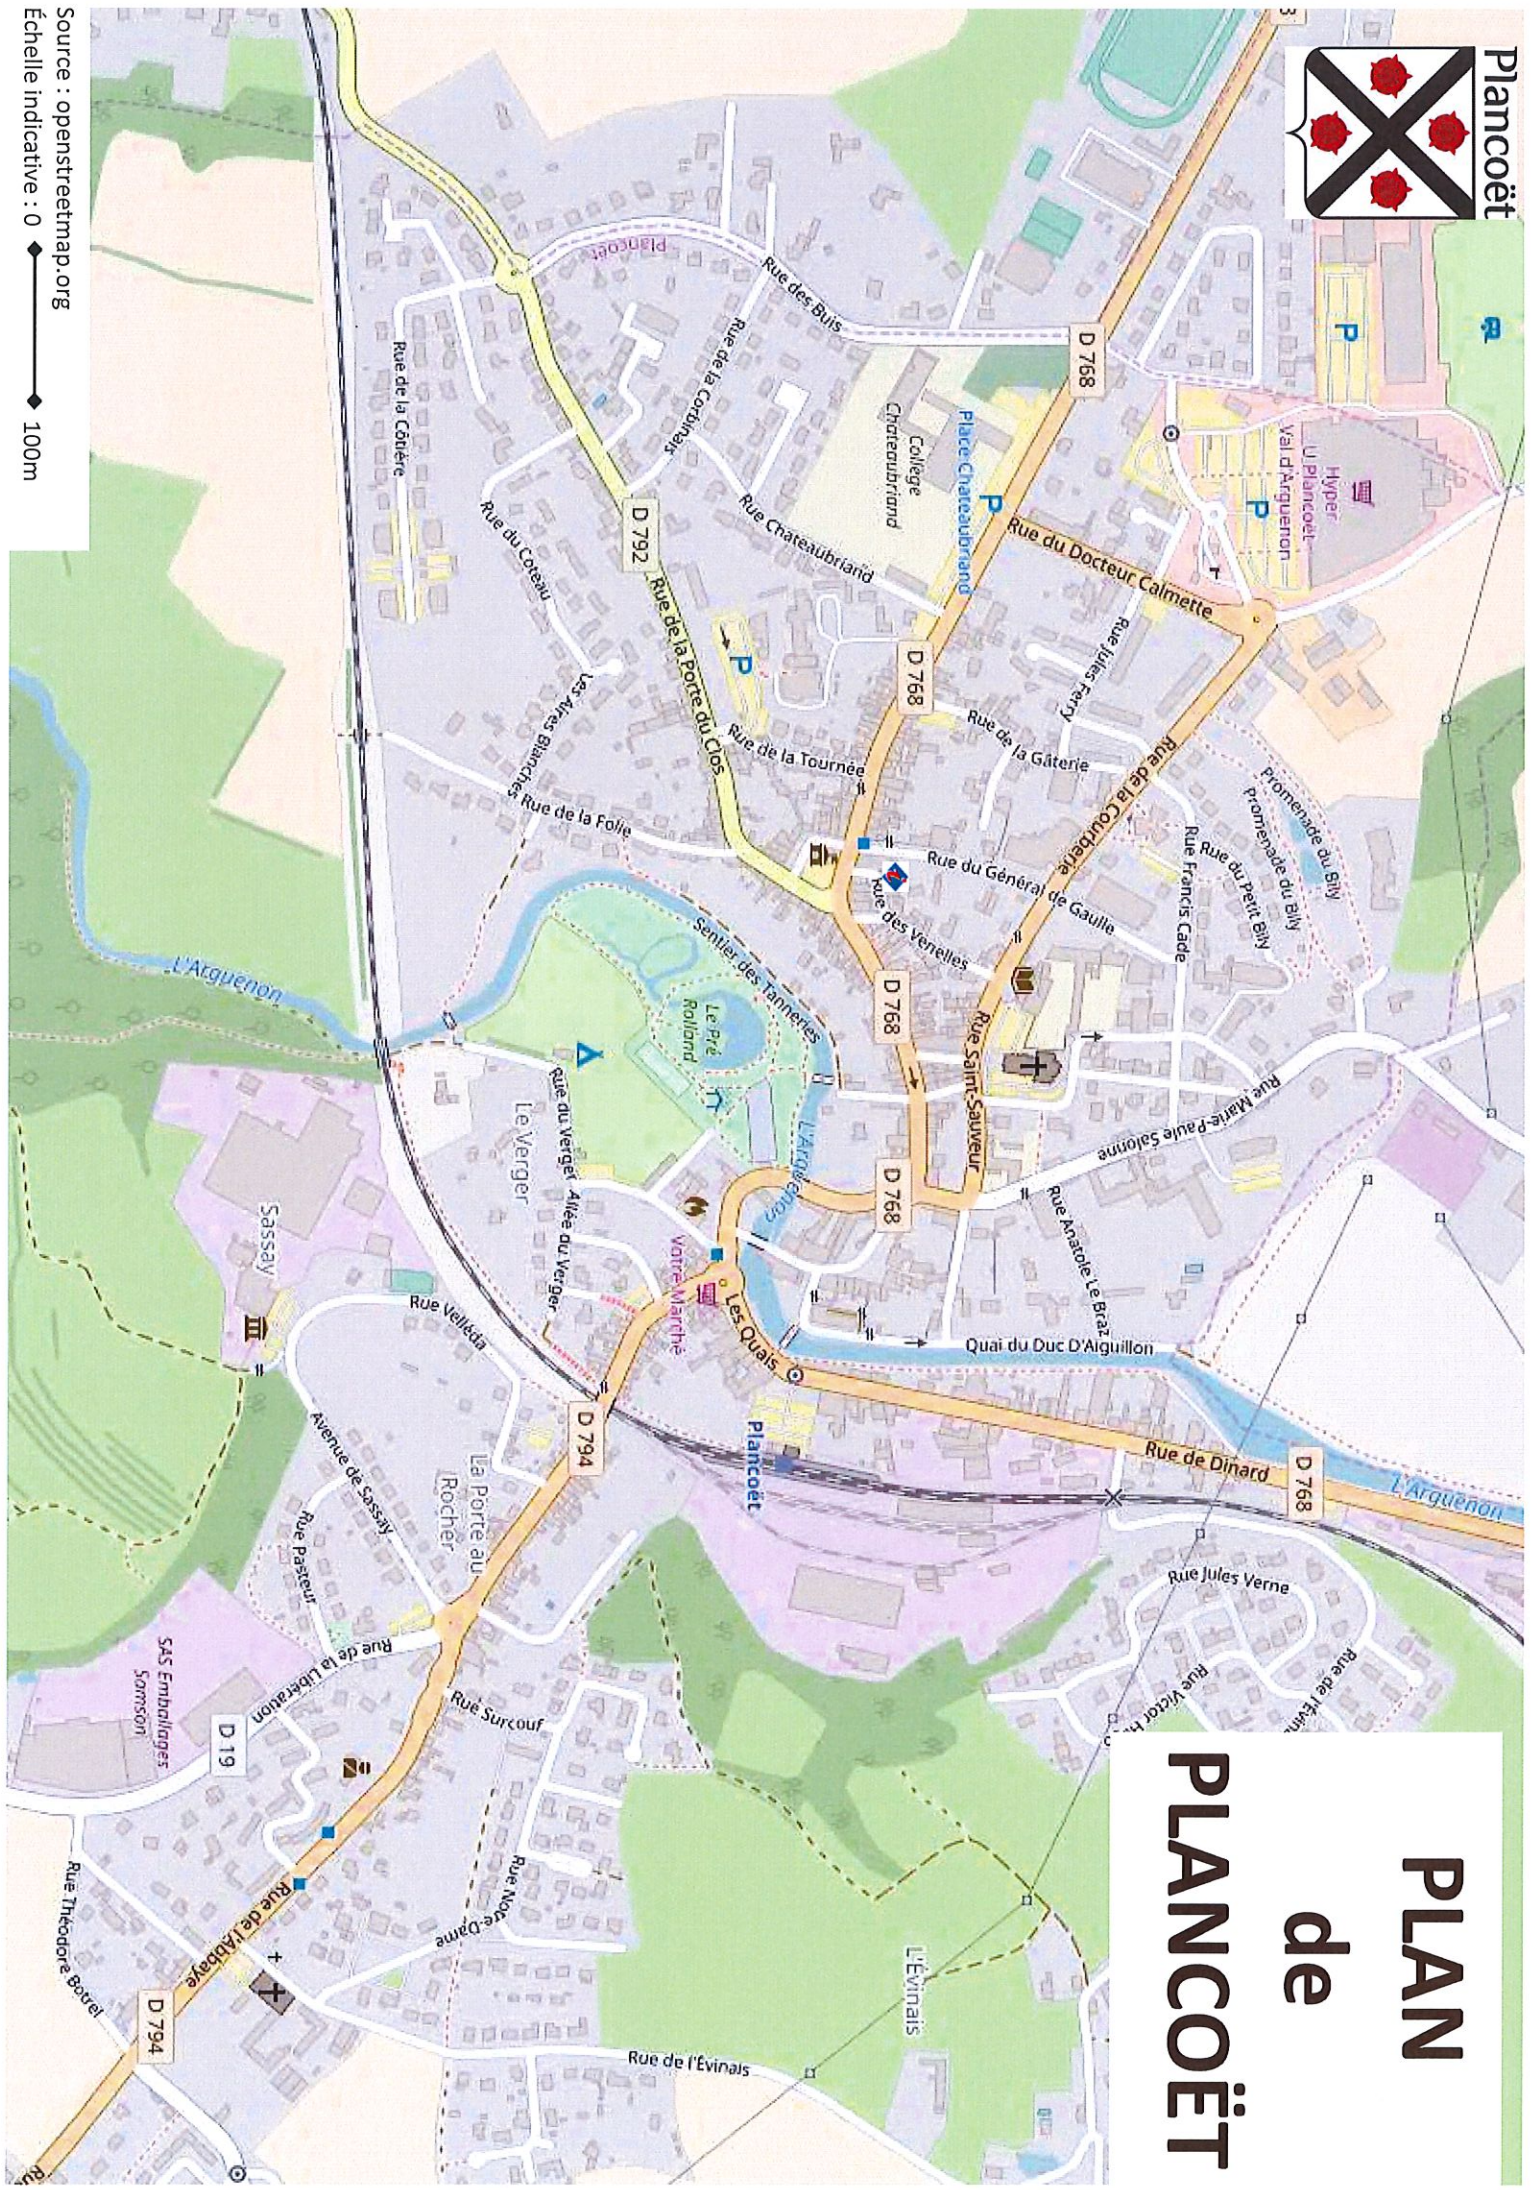

Plancoët

PLAN de PLANCOËT

Source : openstreetmap.org
Échelle indicative : 0 — 100m